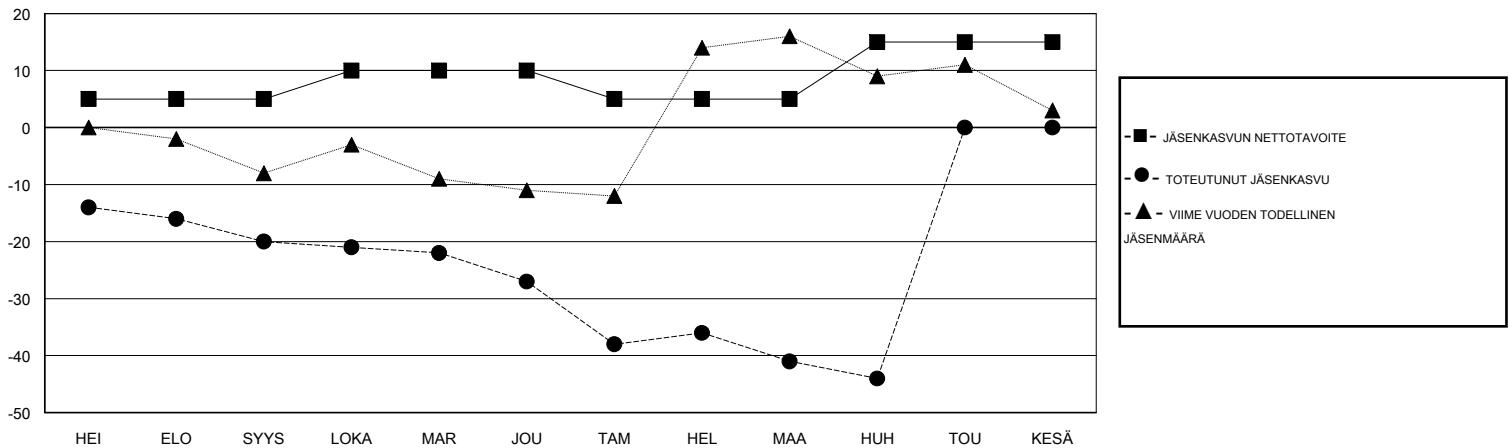

MONTHLY MEMBERSHIP PROGRESS REPORT

District 107 F

Results as of: 04/30/2018

GMT: ANTTI FORSELL

SIJAINI FINLAND

GMT VAALIPIIRI

Klubit				jäsenä			
TULOKSET 2017-2018				TULOKSET 2017-2018			
NELJÄNNES	UUDEN KLUBIN TAVOITE	UUDET KLUBIT	LOPETETUT KLUBIT	NELJÄNNES	JÄSENKASVUN NETTOTAVOITE	TOTEUTUNUT JÄSENKASVU	POISTETUT JÄSENET (mukaan lukien siirrot)
HEI/ELO/SYYS	0	0	0	HEI/ELO/SYYS	5	11	30
LOKA/MAR/JOU	0	0	0	LOKA/MAR/JOU	5	22	29
TAM/HEL/MAA	0	0	1	TAM/HEL/MAA	-5	24	38
HUH/TOU/KESÄ	1	0	0	HUH/TOU/KESÄ	10	4	6

TAVOITTEET JA UUDET KLUBIT, KUMULATIIVINEN

TAVOITTEET JA JÄSENET, KUMULATIIVINEN

LAKKAUTETUT KLUBIT: 1

30 CLUBS OF 66 LISÄNNYT YHDEN TAI USEAMMAN UUTTA JÄSENTÄ

SUKUPUOLIJAKAUMA

MIES 1,357 (81.55%)
 NAINEN 307 (18.45%)