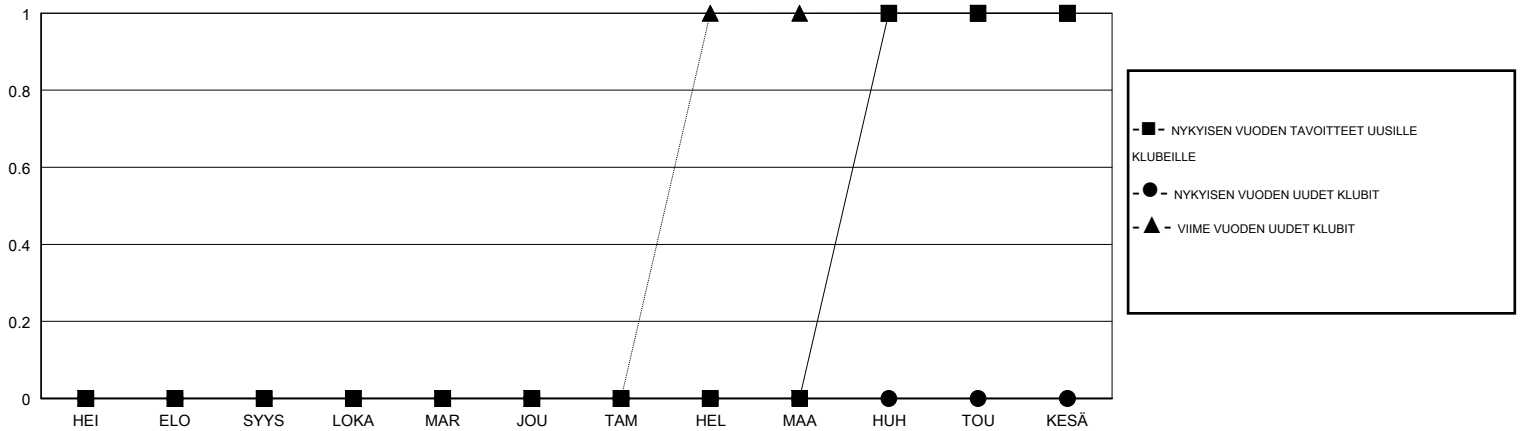

MONTHLY MEMBERSHIP PROGRESS REPORT

District 107 F

Results as of: 04/30/2018

GMT: ANTTI FORSELL

SIJAINI FINLAND

GMT VAALIPIIRI

Klubit				jäsenä			
TULOKSET 2017-2018				TULOKSET 2017-2018			
NELJÄNNES	UUDEN KLUBIN TAVOITE	UUDET KLUBIT	LOPETETUT KLUBIT	NELJÄNNES	JÄSENKASVUN NETTOTAVOITE	TOTEUTUNUT JÄSENKASVU	POISTETUT JÄSENET (mukaan lukien siirrot)
HEI/ELO/SYYS	0	0	0	HEI/ELO/SYYS	5	11	30
LOKA/MAR/JOU	0	0	0	LOKA/MAR/JOU	5	22	29
TAM/HEL/MAA	0	0	1	TAM/HEL/MAA	-5	24	38
HUH/TOU/KESÄ	1	0	0	HUH/TOU/KESÄ	10	4	6

TAVOITTEET JA UUDET KLUBIT, KUMULATIIVINEN

TAVOITTEET JA JÄSENET, KUMULATIIVINEN

LAKKAUTETUT KLUBIT: 1

30 CLUBS OF 66 LISÄNNYT YHDEN TAI USEAMMAN UUTTA JÄSENTÄ

SUKUPUOLIJAKAUMA

MIES 1,357 (81.55%)
 NAINEN 307 (18.45%)